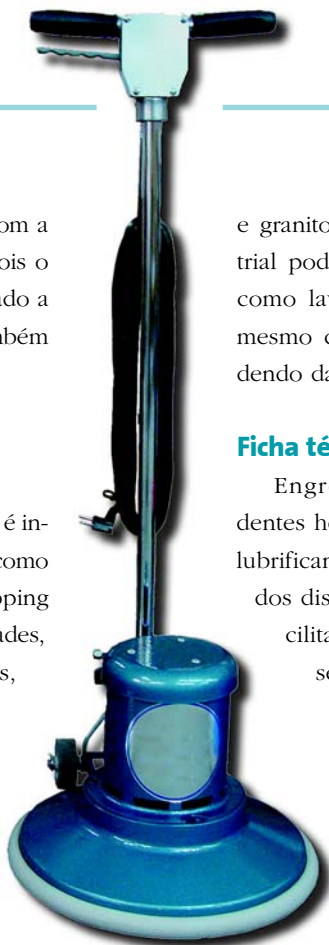

a ser utilizado de acordo com a área onde será utilizada, pois o resultado do serviço agregado a economia e eficiência também dependem deste fator.

Entendendo um pouco mais sobre o produto

A enceradeira industrial é indicada para pisos extensos como os de supermercados, shopping centers, escolas e universidades, hospitais, hotéis, edifícios, clubes, dentre outros. Este aparelho é ideal para limpar, lavar, remover ou polir as mais variadas superfícies de pisos, como os pisos frios, carpetes

e granitos. A enceradeira industrial pode ser utilizada também como lavadora de piso ou até mesmo como extratora, dependendo da velocidade escolhida.

Ficha técnica

Engrenagens de aço com dentes helicoidais; buchas auto-lubrificantes; mantas de fixação dos discos removíveis para facilitar a limpeza; travas de segurança para impedir o acionamento indesejado do aparelho; cabos ergonomicamente ajustáveis à altura do operador; chave bi volts; pára-cho-

ques macios para não danificar nenhum móvel são apenas alguns exemplos da estrutura de uma enceradeira industrial de qualidade.

Modelos

São inúmeros os modelos encontrados no mercado. Existem máquinas para pisos com uma única velocidade, polidora de pisos elétrica de alta velocidade, lustradora de pisos elétrica de alta velocidade e baixa vibração e ruído, equipamentos à bateria (são cômodos, pois não possuem cabo elétrico, facilitando o movimento), além das mais equipadas que lava, lixa e encerava todo tipo de piso.

Colaboração: Grupo Certec