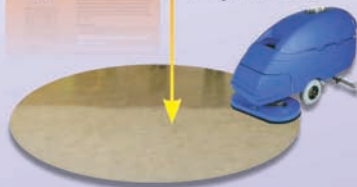

EFICIÊNCIA COMPROVADA EM ÁREAS DE TRÁFEGO INTENSO

Star Way® - a melhor combinação de compostos acrílicos metalizados para acabamentos em pisos e locais de alto tráfego. Ideal nos processos de polimento com equipamentos Ultra High Speed.

ALTA PERFORMANCE ALTOS PADRÕES

REMOÇÃO SISTÊMICA

Age profundamente na porosidade, eliminando camadas acumuladas de seladores e impermeabilizantes oxidados.
Diluições: variadas para remoções seletivas.

MANUTENÇÃO

Elimina a sujidade do dia-a-dia evitando acúmulos indesejados. Age seletivamente sem afetar o brilho do acabamento.

Diluições:
até 1:500

CRISTALIZAÇÃO

Reagrupa as cadeias moleculares das camadas superiores do filme protetor, criando novo nivelamento e aumentando a resistência ao tráfego. Diluição: variada.